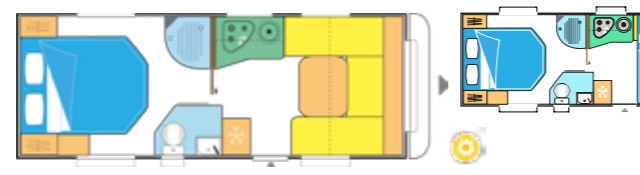

ALLEGRA HOME 560 / 5,60 x 2,15 m