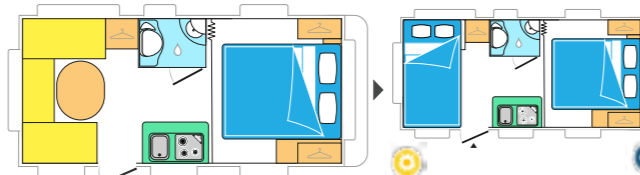

- Camas / Zona notte
- Cuarto de aseo / Bagno
- Salòn / Dinette
- Cocina / Cucina
- Alacena / Contenitor

CAMA CENTRAL / LETTI QUEEN-SIZE

ANTARES 460 + PACK STYLE 460 / 5,00 x 1,95 m

ANTARES 470 + PACK STYLE 470 / 5,00 x 2,15 m