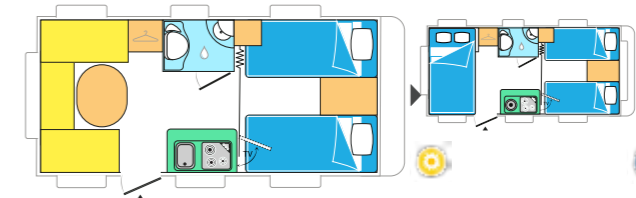

ALLEGRA 450 / 5,00 x 2,15 m