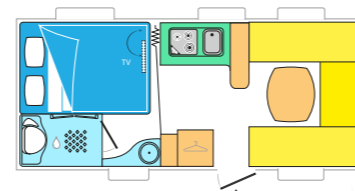

ALLEGRA 470 / 5,00 x 2,15 m

ALLEGRA HOME 560 / 5,60 x 2,15 m

CAMA A LA FRANCESA
LETTI ALLA FRANCESE

ALLEGRA 420 / 4,20 x 2,15 m

ALLEGRA 475 / 5,00 x 2,15 m

CAMA TRANSVERSAL / LETTI TRASVERSALI

ANTARES 390 + PACK STYLE 390 / 4,00 x 1,95 m