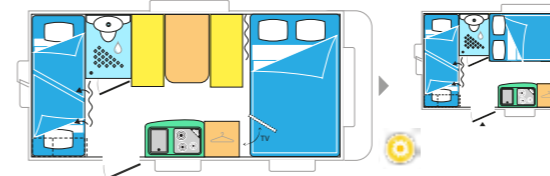

ANTARES 466 + PACK STYLE 466 FAMILY* / 4,70 x 2,15 m