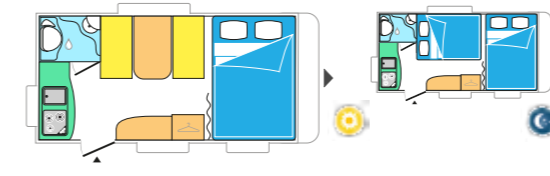

ALLEGRA 470 / 5,00 x 2,15 m

ALLEGRA HOME 560 / 5,60 x 2,15 m

CAMA A LA FRANCESA
LETTI ALLA FRANCESE

ALLEGRA 420 / 4,20 x 2,15 m

ALLEGRA 475 / 5,00 x 2,15 m

CAMA TRANSVERSAL / LETTI TRASVERSALI

ANTARES 390 + PACK STYLE 390 / 4,00 x 1,95 m