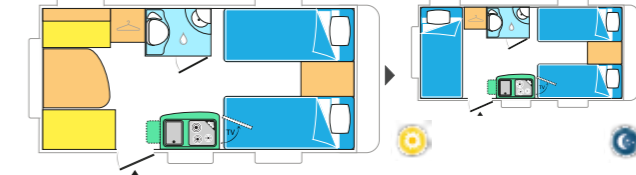

CAMAS GEMALAS / LETTI SINGOLI

ANTARES 450 + PACK STYLE 450 / 4,70 x 2,15 m