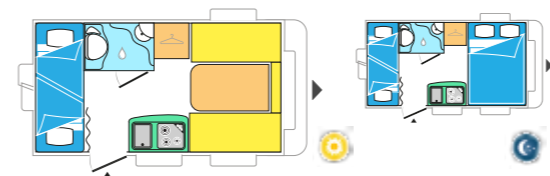

ANTARES 400 + PACK STYLE 400 / 4,20 x 1,95 m

CAMAS GEMALAS / LETTI SINGOLI

ANTARES 450 + PACK STYLE 450 / 4,70 x 2,15 m

ALLEGRA 450 / 5,00 x 2,15 m

ALLEGRA HOME 562 / 5,60 x 2,15 m

LITERAS / LETTI PER BAMBINI