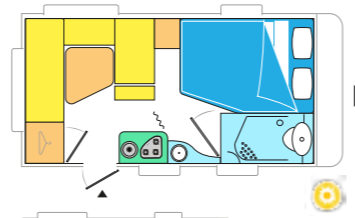

CAMA A LA FRANCESA
LETTI ALLA FRANCESE