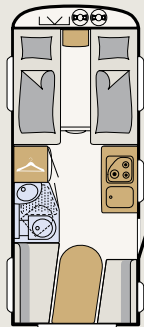

**475 EL**

La c'go más pequeña, sólo 2,20 m ancho, con camas individuales

**495 FR**

Gran cama, cuarto de aseo abierto y amplio salón rotonda

**495 QSK**

c'go con literas en la zona trasera, apartadas de la zona de entrada