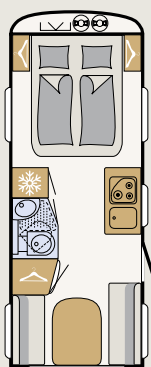

515 DL

Perfecto para 2: cama de matrimonio delante y salón tipo lounge