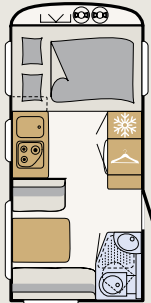

430 QS

Longitud inferior a 7 m con una gran sensación de amplitud