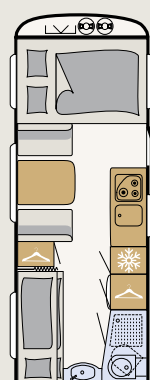

535 QSK

Gran zona infantil y cuarto de aseo en parte trasera