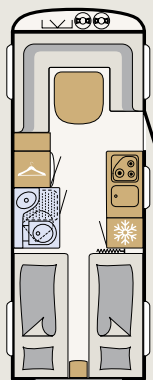

515 RE

Gran salón delantero y camas individuales en parte trasera