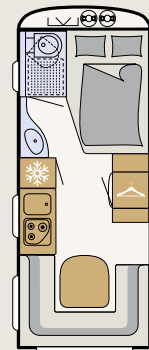

**475 EL**

La c'go más pequeña, sólo 2,20 m ancho, con camas individuales

**495 FR**

Gran cama, cuarto de aseo abierto y amplio salón rotonda

**495 QSK**

c'go con literas en la zona trasera, apartadas de la zona de entrada