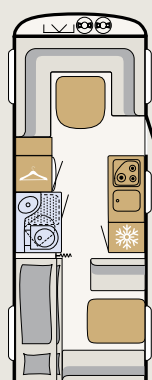

515 RK

Distribución familiar flexible con muchas plazas para dormir