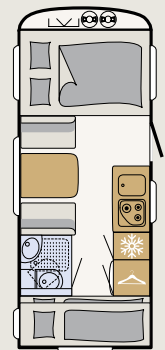

495 QSK

c'go con literas en la zona trasera, apartadas de la zona de entrada