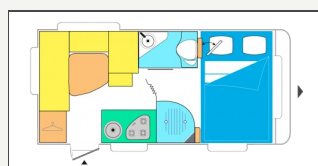

### Artica 445

¡Exclusividad! -4,50 m  
con ducha separada

4      ↔ 6,23m  
MMA (kg)\*      1300