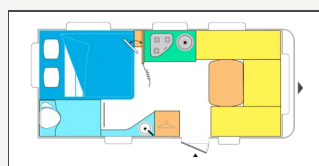

### Artica 445

¡Exclusividad! -4,50 m  
con ducha separada

4      ↔ 6,23m  
MMA (kg)\*      1300